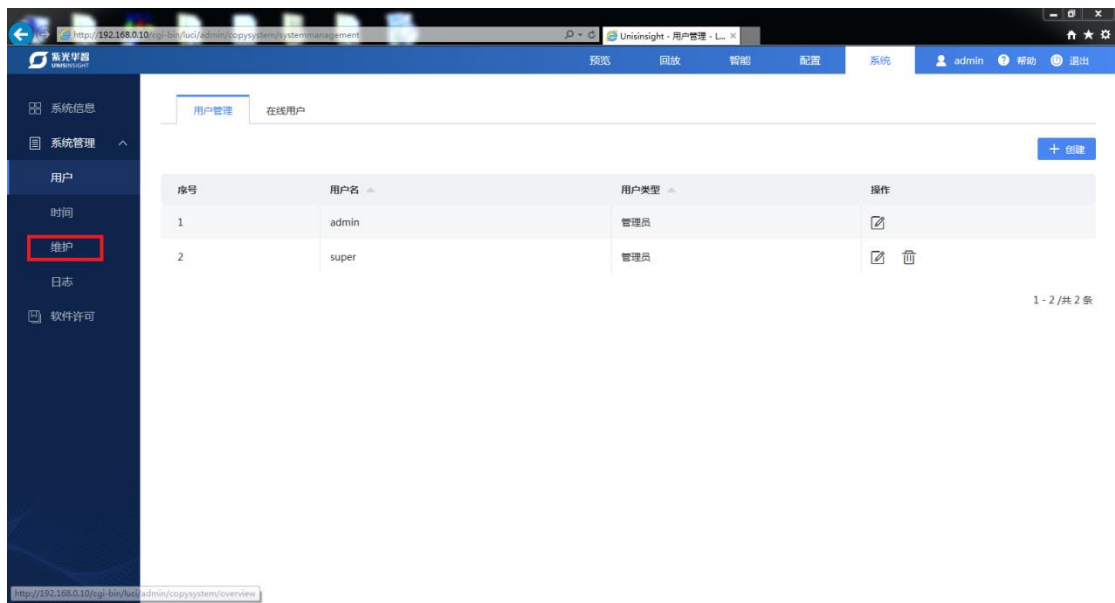

## 附录 A 版本升级操作指导

- (1) 将设备接好电源与网线后，在 ie 浏览器登录设备 web 网页，地址为设备 ip，默认为：192.168.0.10，web 页面如图 1 所示：

图1 web 页面

- (2) 输入账号密码进行登录；

发货软件初次登录会提示设置密码，使用设置的密码进行登录，登录成功后如图 2 所示：

图2 预览界面

- (3) 点击右上角“系统”选项进入系统设置页面，如图 3 所示：

图3 系统页面

(4) 点击左侧“系统管理”，出现如图 4 子选项，点击“维护”，进入维护页面：

图4 维护页面

(5) 在维护页面下方有升级选项，如图 5 所示，点击“浏览”，弹出对话框，选择要升级的在线程序，点击“打开”：

图5 升级选项

(6) 打开成功后如图 6 所示，点击“导入”后，等待页面跳转：

图6 升级文件导入

(7) 待页面跳转到如图 7 页面后，点击“执行”，等待系统升级（系统升级可能需要 2~10 分钟），升级成功后页面会刷新到图 1 的登录页面表示升级完成（如果未刷新请手动刷新页面）。