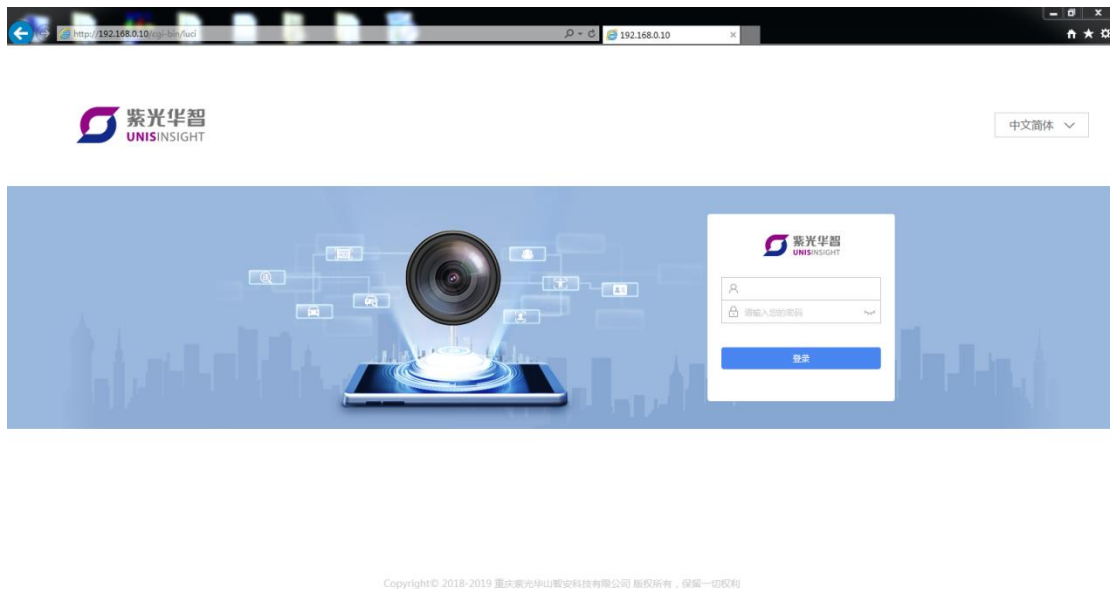

附录 A 版本升级操作指导

- (1) 将设备接好电源与网线后，在 ie 浏览器登录设备 web 网页，地址为设备 ip，默认为：192.168.0.10，web 页面如图 1 所示：

图1 web 页面

- (2) 输入账号密码进行登录；

发货软件初次登录会提示设置密码，使用设置的密码进行登录，登录成功后如图 2 所示：