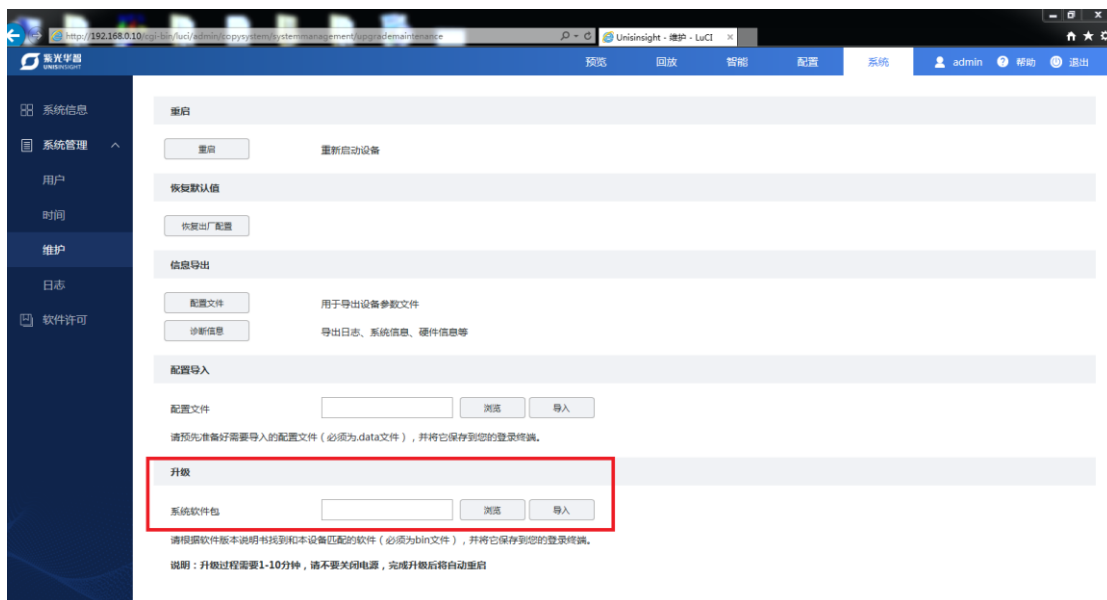

图3 系统页面

(4) 点击左侧“系统管理”，出现如图 4 子选项，点击“维护”，进入维护页面：

图4 维护页面

(5) 在维护页面下方有升级选项，如图 5 所示，点击“浏览”，弹出对话框，选择要升级的在线程序，点击“打开”：

图5 升级选项

(6) 打开成功后如图 6 所示，点击“导入”后，等待页面跳转：

图6 升级文件导入

(7) 待页面跳转到如图 7 页面后，点击“执行”，等待系统升级（系统升级可能需要 2~10 分钟），升级成功后页面会刷新到图 1 的登录页面表示升级完成（如果未刷新请手动刷新页面）。