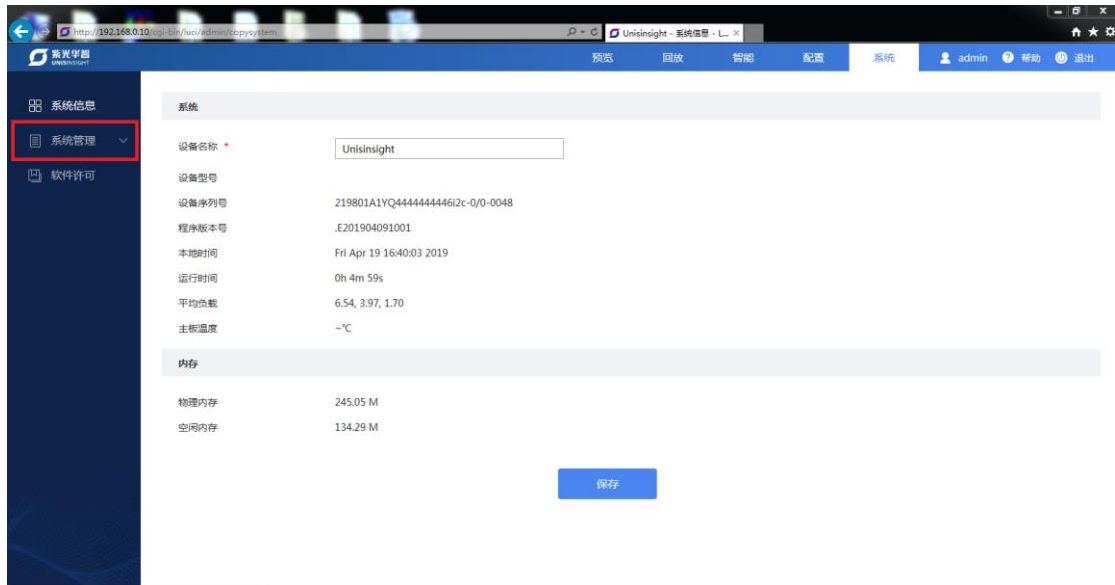

图3 系统页面

(4) 点击左侧“系统管理”，出现如图 4 子选项，点击“维护”，进入维护页面：