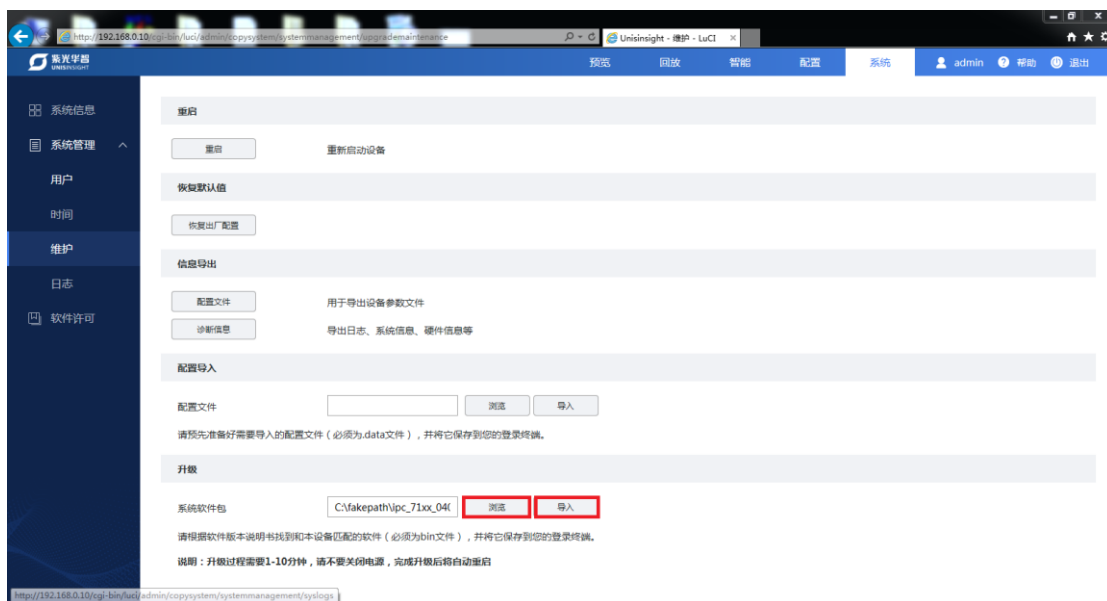

图3 系统页面

(4) 点击左侧“系统管理”，出现如图 4 子选项，点击“维护”，进入维护页面：

图4 维护页面

(5) 在维护页面下方有升级选项，如图 5 所示，点击“浏览”，弹出对话框，选择要升级的在线程序，点击“打开”：

图5 升级选项

(6) 打开成功后如图 6 所示，点击“导入”后，等待页面跳转：

图6 升级文件导入

(7) 待页面跳转到如图 7 页面后，点击“执行”，等待系统升级（系统升级可能需要 2~10 分钟），升级成功后页面会刷新到图 1 的登录页面表示升级完成（如果未刷新请手动刷新页面）。