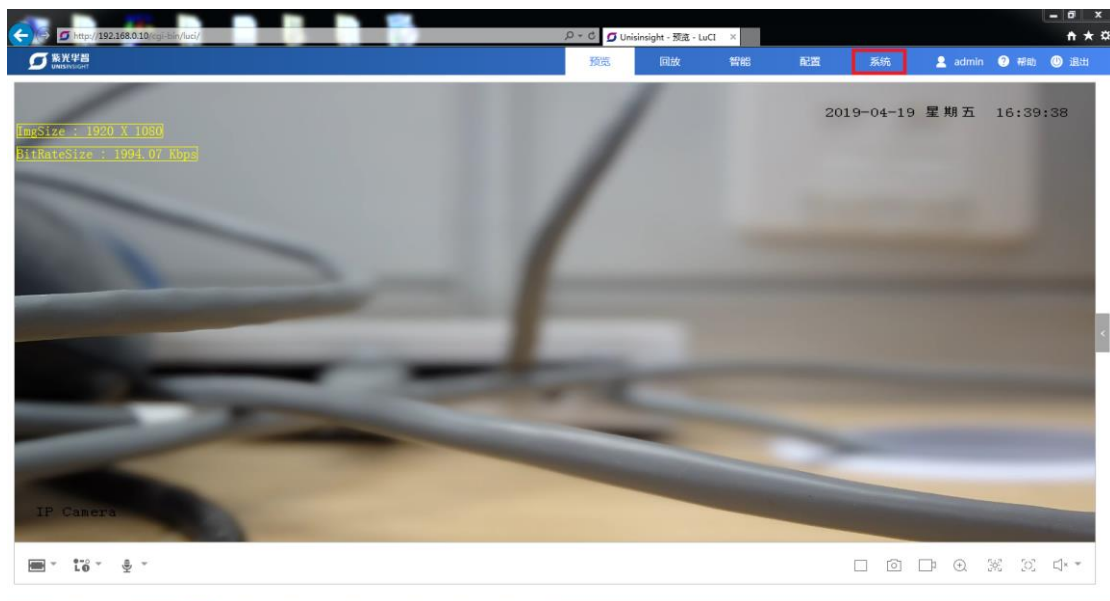

## 附录 A 版本升级操作指导

- (1) 将设备接好电源与网线后，在 ie 浏览器登录设备 web 网页，地址为设备 ip，默认为：192.168.0.10，web 页面如图 1 所示：

图1 web 页面

- (2) 输入账号密码进行登录；

发货软件初次登录会提示设置密码，使用设置的密码进行登录，登录成功后如图 2 所示：

图2 预览界面

- (3) 点击右上角“系统”选项进入系统设置页面，如图 3 所示：